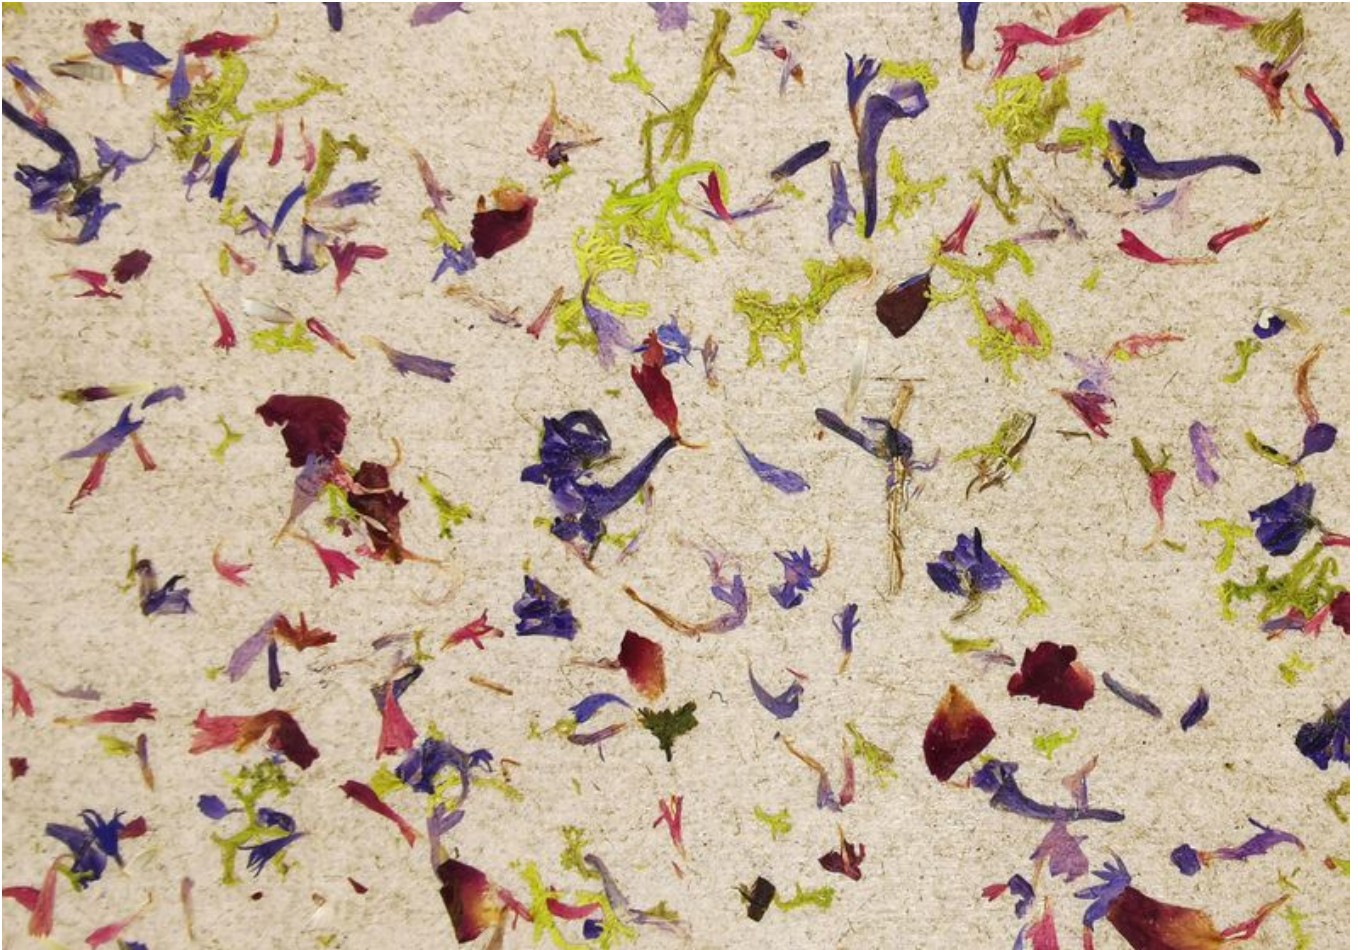

ORGANOID @ TAPETE FLACHSVLIES NATUR

BLIATNPRACHT light

BLIPRT2050FVPRW

Farbenfrohe Blütenblätter und Moos entfalten ihre Pracht hier auf einer Organoid® Tapete Flachsvlies. Die locker verteilten Naturmaterialien stammen von Kornblumen blau und rot, Rosen und Moos hellgrün. Das ungebleichte Vlies aus 100% Flachs ist Teil des Designs.

Produkt

ROHMATERIAL Blüten & Moos

TRÄGERMATERIAL Organoid @ Tapete Flachsvlies natur

FORMAT Rollenware

Eigenschaften

DUFT ● ○ ○ sehr schwach

FLEXIBILITÄT ● ● ● ● ○ hoch

LICHTECHTHEIT ● ● ● ○ ○ gut

GESAMTSTÄRKE -

BESCHICHTUNGSSTÄRKE hauchdünn ca. 0,2

OBERFLÄCHE mm

Anwendungen

Räume

Licht

Akustik